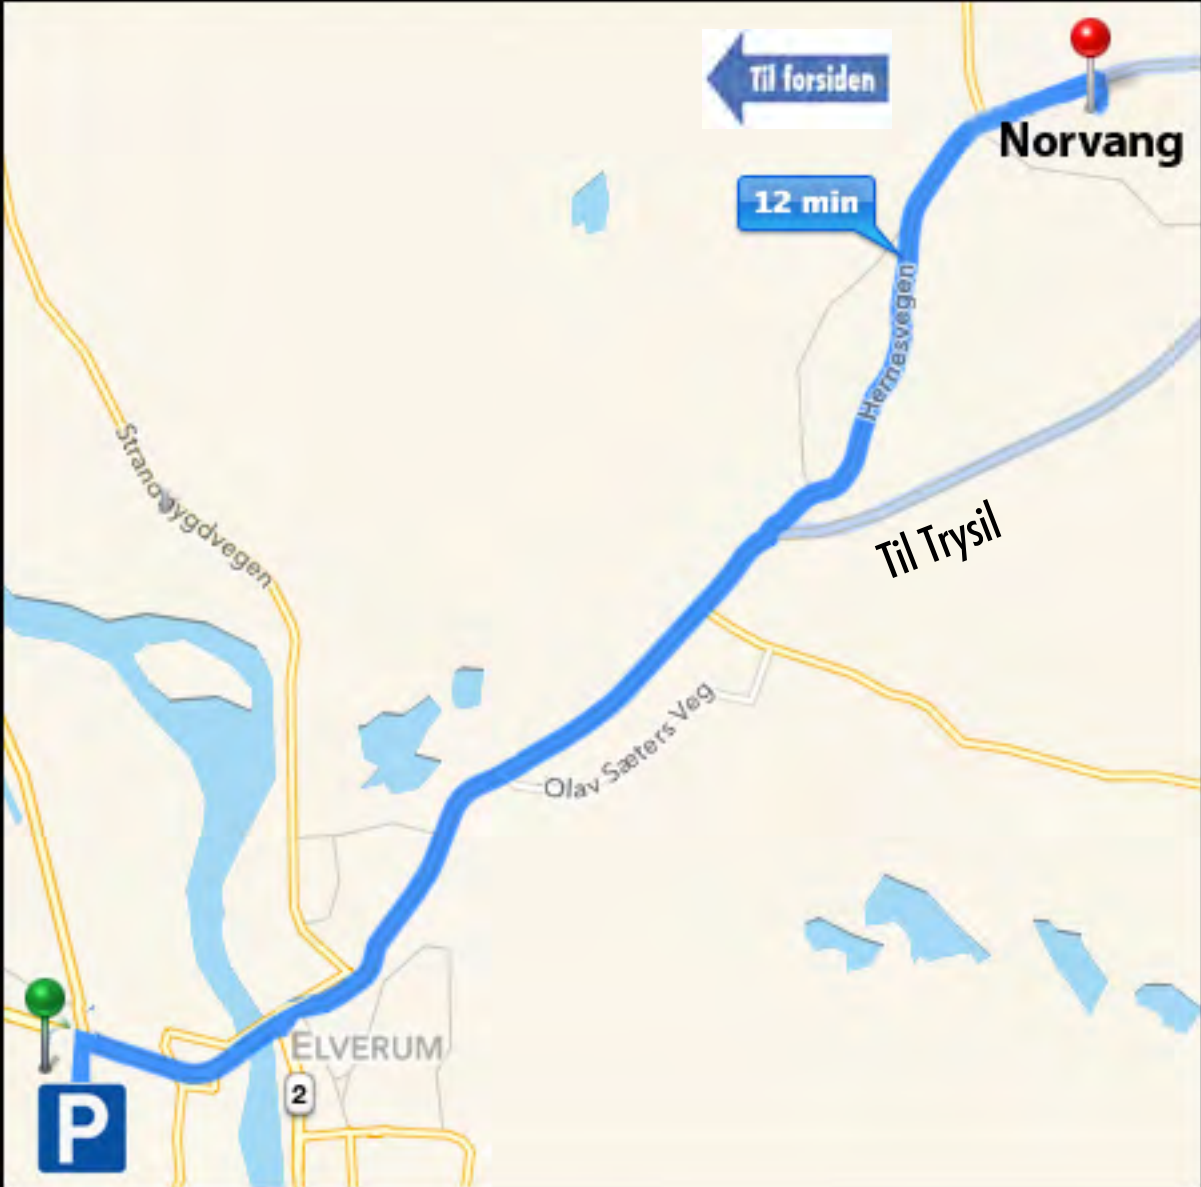

GRINDALSMOEN

Sagte

SØBA

LEIRET

ELVERUM

Jernbanegat

25

Til forsiden

Grindalsvegen

stvegen

gata

on

**Obs!** Ta Lundgaardvegen, som går paralelt med riksveg 25, Trysilvegen, over Glomma!

Til forsiden

Langenga

Strandbygdivegen

**Obs!** Ta Lundgaardvegen,  
som går paralelt med rv 25,  
over Glomma!

25

P

ELVERUM

2

Ola

K

Til forsiden

# Til arenaen

er det smart å kjøre  
på vestsiden av Glomma

2

Vålerbanen