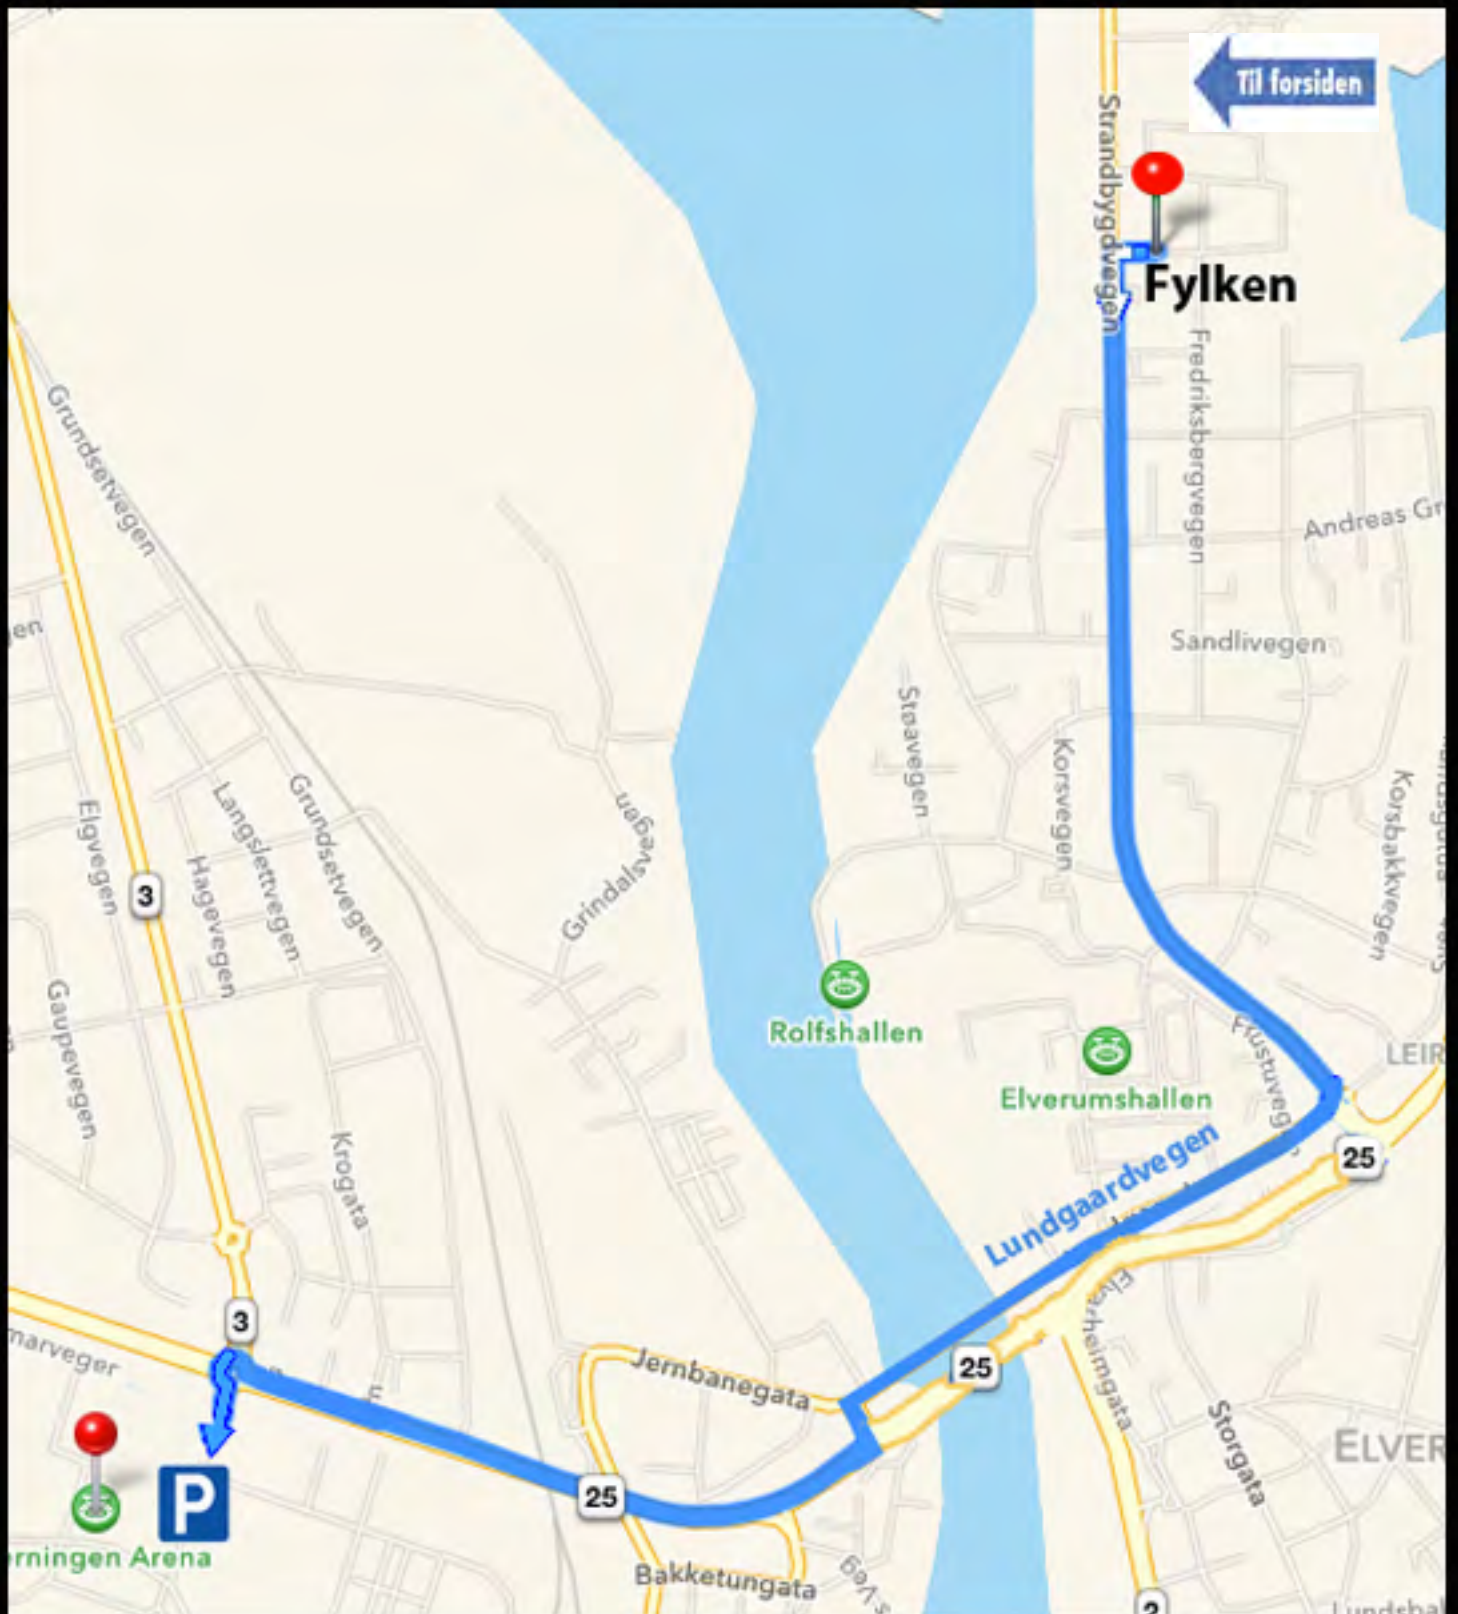

GRINDALSMOEN

Sagte

SØBA

LEIRET

ELVERUM

Jernbanegat

25

Til forsiden

Grindalsvegen

stvegen

gata

on

**Obs!** Ta Lundgaardvegen, som går paralelt med riksveg 25, Trysilvegen, over Glomma!

Til forsiden

Langenga

Strandbygdivegen

**Obs!** Ta Lundgaardvegen,  
som går paralelt med rv 25,  
over Glomma!

25

P

ELVERUM

2

Ola

K

Til forsiden

# Til arenaen

er det smart å kjøre  
på vestsiden av Glomma

2

Vålerbanen