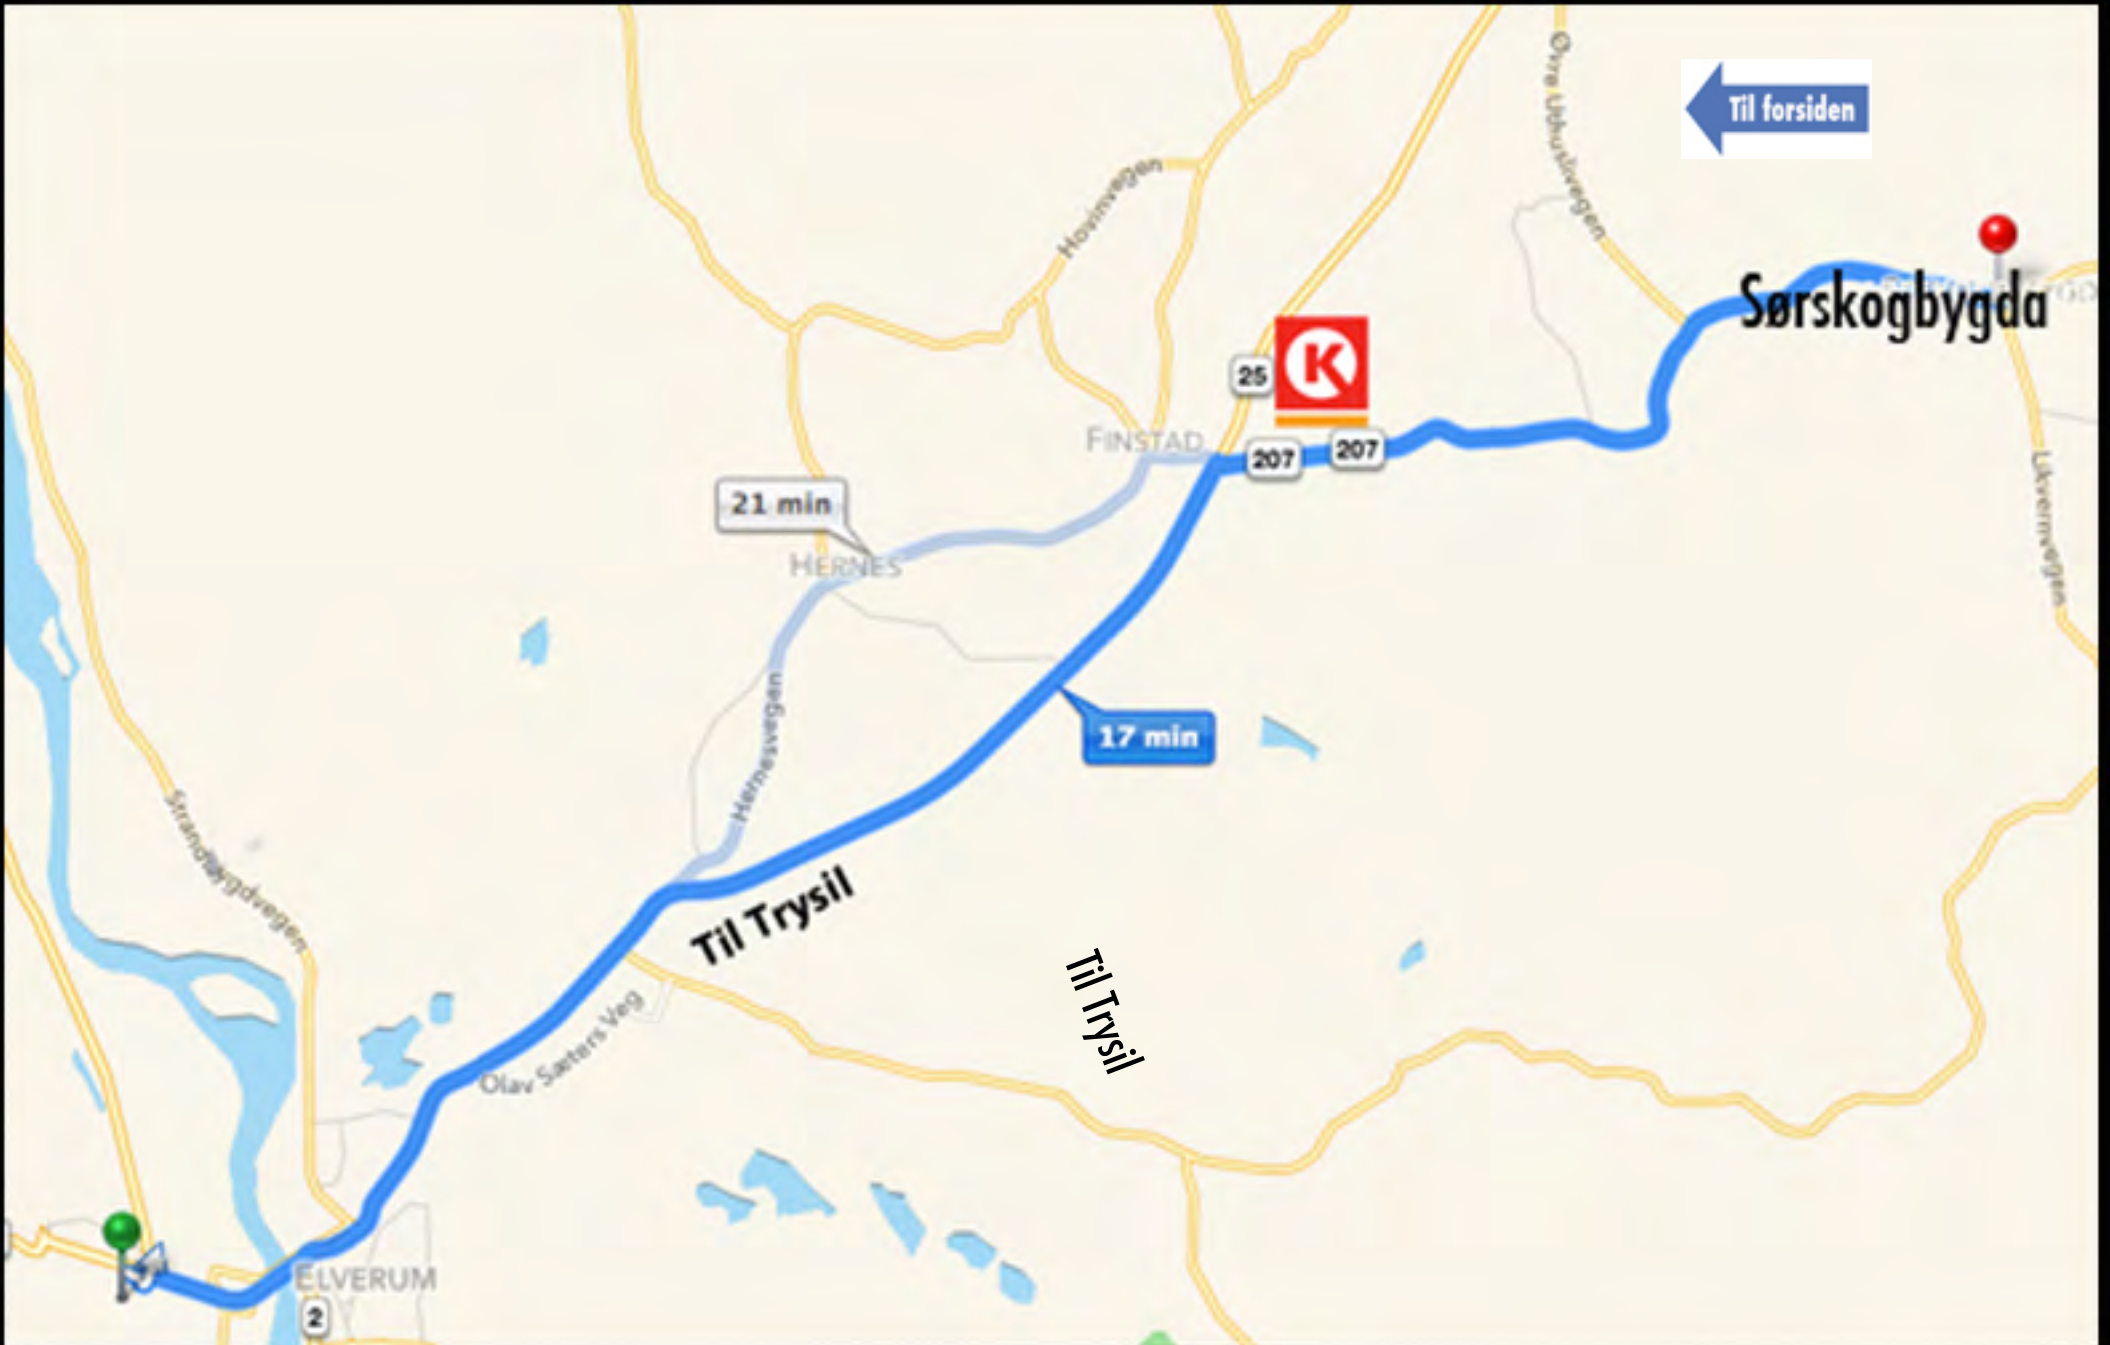

Grindalsvegen

stvegen

gata

on

**Obs!** Ta Lundgaardvegen, som går paralelt med riksveg 25, Trysilvegen, over Glomma!

Til forsiden

Langenga

Strandbygdivegen

**Obs!** Ta Lundgaardvegen,  
som går paralelt med rv 25,  
over Glomma!

25

P

ELVERUM

2

Ola

K

Til forsiden

# Til arenaen

er det smart å kjøre  
på vestsiden av Glomma

2

Vålerbanen